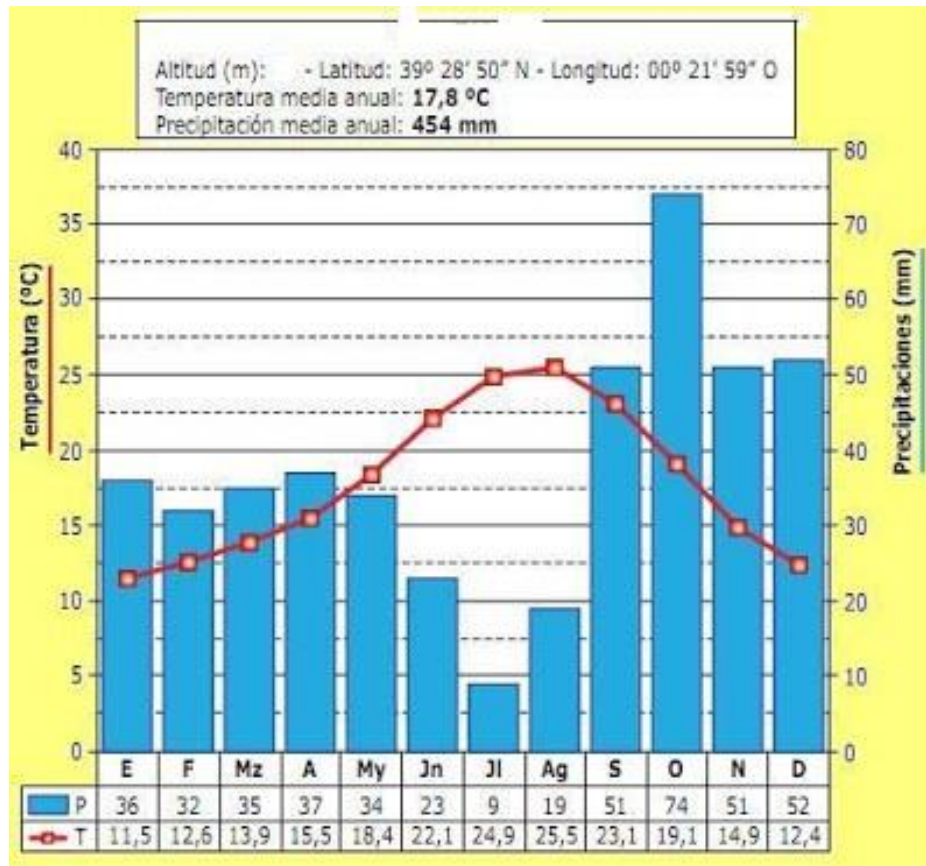

1,860 m, ...

	E	F	M	A	MY	J	JL	AG	S	O	N	D	Media/pp total
°C	-1	0	2	4	7	12	16	16	12	7	3	0	6,5
mm	190	170	150	120	192	77	17	26	73	163	201	132	1.511

Estación [Blurred]

	Temperatura	Precipitación
Ene	6,1	37
Feb	7,9	35
Mar	10,7	26
Abr	12,3	47
May	16,1	52
Jun	21,0	25
Jul	24,8	15
Ago	24,4	10
Sep	20,5	28
Oct	14,6	49
Nov	9,7	56
Dic	7,0	56

Temperatura media: **14,59**
Total precipitaciones: **436**

	E	F	M	A	MY	J	JL	AG	S	O	N	D	Media/pp total
°C	3,6	5	8,1	11,5	13,3	17,2	20,7	21,2	17,9	12,3	7,1	5,4	11,9
mm	54	43	51	49	74	60	38	41	61	58	57	87	673