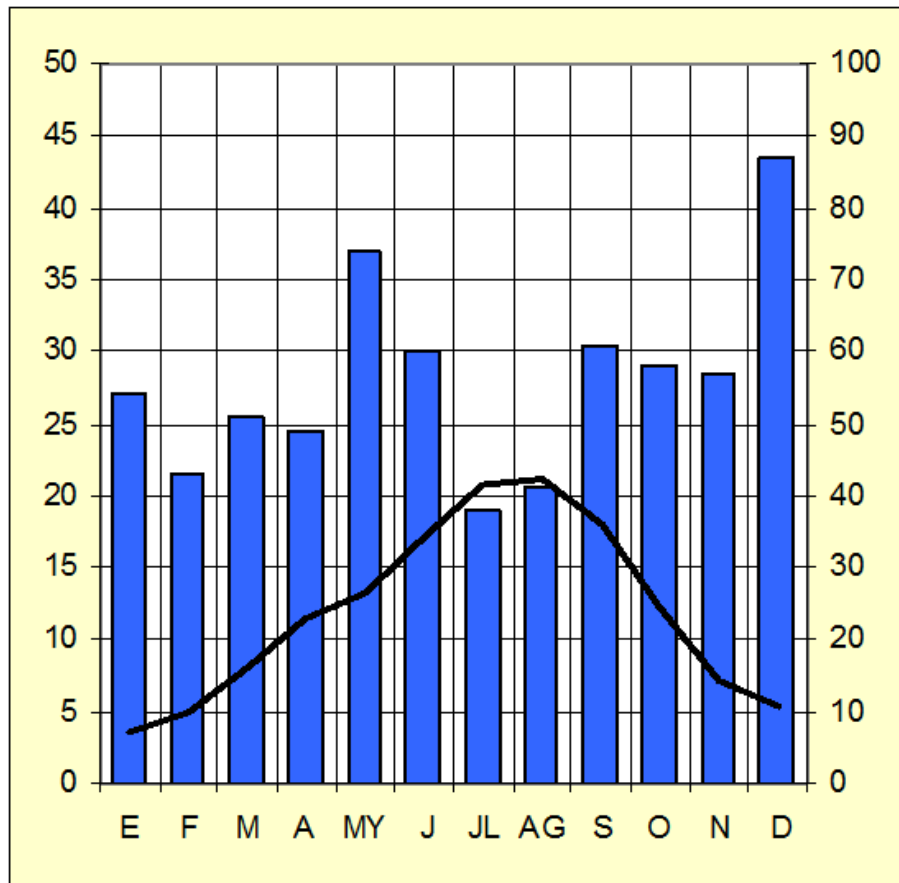

1,860 m, ...

	E	F	M	A	MY	J	JL	AG	S	O	N	D	Media/pp total
°C	-1	0	2	4	7	12	16	16	12	7	3	0	6,5
mm	190	170	150	120	192	77	17	26	73	163	201	132	1.511

Estación [Blurred]

	Temperatura	Precipitación
Ene	6,1	37
Feb	7,9	35
Mar	10,7	26
Abr	12,3	47
May	16,1	52
Jun	21,0	25
Jul	24,8	15
Ago	24,4	10
Sep	20,5	28
Oct	14,6	49
Nov	9,7	56
Dic	7,0	56

Temperatura media: **14,59**
Total precipitaciones: **436**

	E	F	M	A	MY	J	JL	AG	S	O	N	D	Media/pp total
°C	3,6	5	8,1	11,5	13,3	17,2	20,7	21,2	17,9	12,3	7,1	5,4	11,9
mm	54	43	51	49	74	60	38	41	61	58	57	87	673