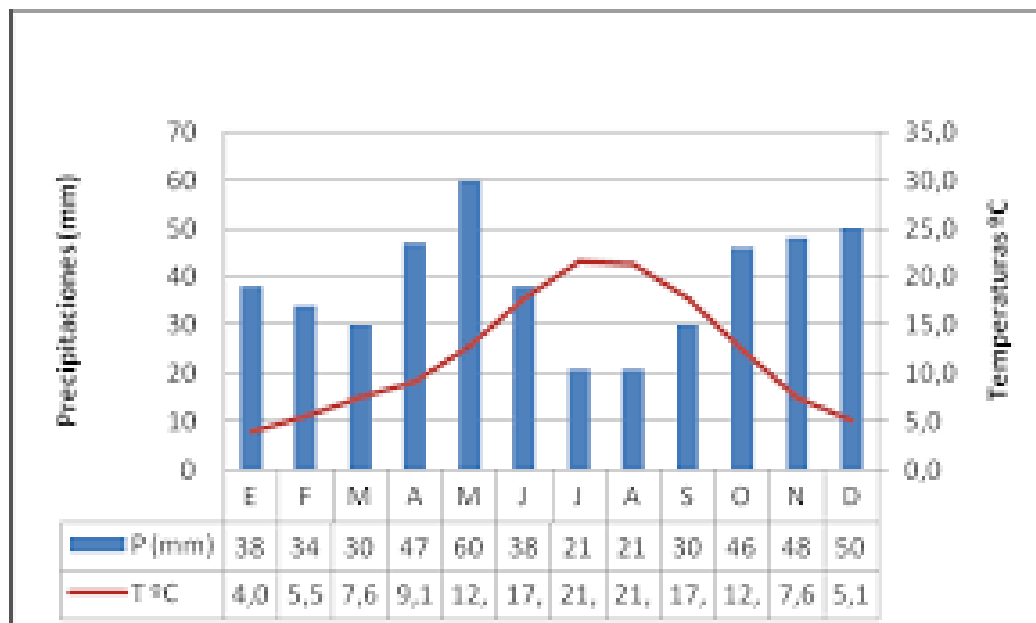

1,860 m, ...

	E	F	M	A	MY	J	JL	AG	S	O	N	D	Media/pp total
°C	-1	0	2	4	7	12	16	16	12	7	3	0	6,5
mm	190	170	150	120	192	77	17	26	73	163	201	132	1.511

Estación [Blurred]

	Temperatura	Precipitación
Ene	6,1	37
Feb	7,9	35
Mar	10,7	26
Abr	12,3	47
May	16,1	52
Jun	21,0	25
Jul	24,8	15
Ago	24,4	10
Sep	20,5	28
Oct	14,6	49
Nov	9,7	56
Dic	7,0	56

Temperatura media: **14,59**
Total precipitaciones: **436**

	E	F	M	A	MY	J	JL	AG	S	O	N	D	Media/pp total
°C	3,6	5	8,1	11,5	13,3	17,2	20,7	21,2	17,9	12,3	7,1	5,4	11,9
mm	54	43	51	49	74	60	38	41	61	58	57	87	673