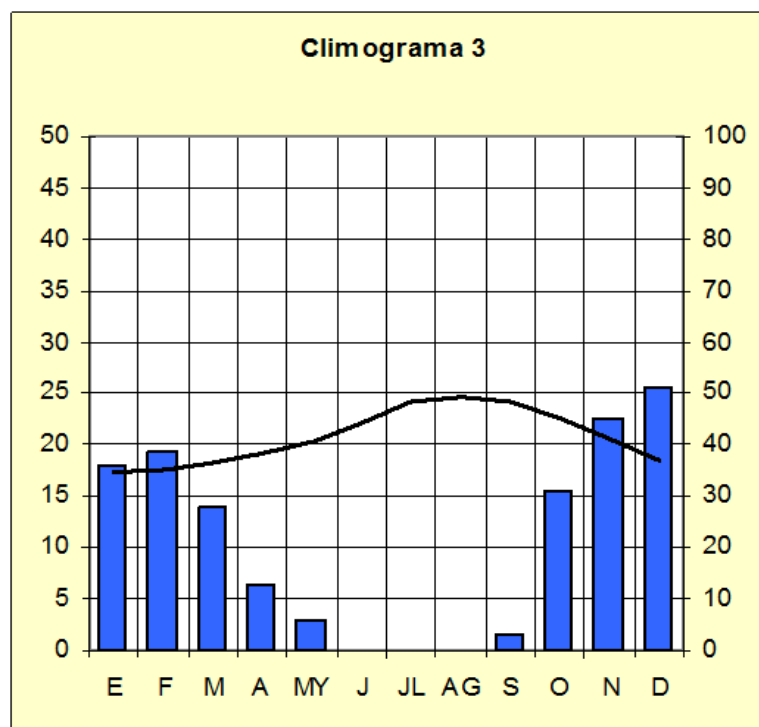

1,860 m, ...

	E	F	M	A	MY	J	JL	AG	S	O	N	D	Media/pp total
°C	-1	0	2	4	7	12	16	16	12	7	3	0	6,5
mm	190	170	150	120	192	77	17	26	73	163	201	132	1.511

Estación [Blurred]

	Temperatura	Precipitación
Ene	6,1	37
Feb	7,9	35
Mar	10,7	26
Abr	12,3	47
May	16,1	52
Jun	21,0	25
Jul	24,8	15
Ago	24,4	10
Sep	20,5	28
Oct	14,6	49
Nov	9,7	56
Dic	7,0	56

Temperatura media: **14,59**
Total precipitaciones: **436**

	E	F	M	A	MY	J	JL	AG	S	O	N	D	Media/pp total
°C	3,6	5	8,1	11,5	13,3	17,2	20,7	21,2	17,9	12,3	7,1	5,4	11,9
mm	54	43	51	49	74	60	38	41	61	58	57	87	673